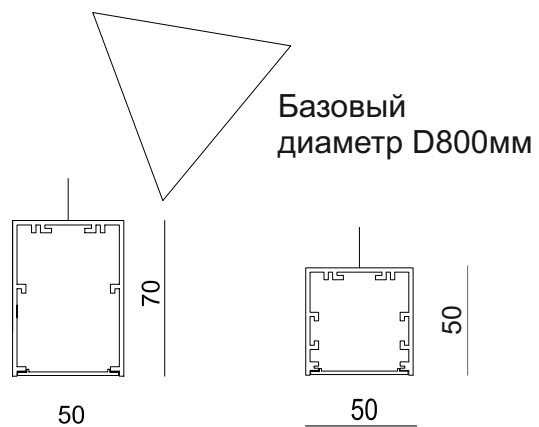

Цвет: серебристо-серый, черный или белый. Возможно окраска по RAL.

Источник света: светодиодная лента 28,8W/m.

Блок питания может быть как встроенным в корпус, так и выносным.

Габаритные размеры светильника: 900мм/1400мм.

L-70

50X70м

TRIO

L-50

50X70м

тип светильника	накладной/подвесной
LED	9 - 36W/m
корпус	алюминиевый, рассеиватель PC матовый
цвет	черный, белый, серый, возможна окраска по RAL
наличие драйвера	выносной
размеры	50x50xDмм 70x50xDмм
опции	диммирование