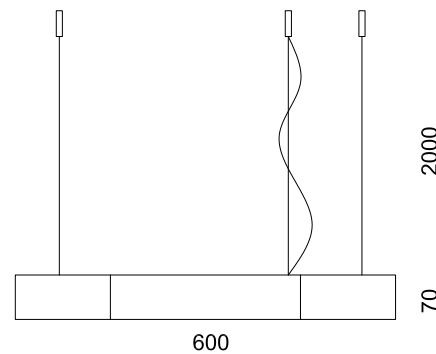

BONE 50x70

Светильник может быть в накладном или подвесном исполнении, размеры могут изменяться в зависимости от пожеланий заказчика.

Материал корпуса: алюминий.

Размер профиля: высота 70 мм, ширина 50 мм.

Цвет: серебристо-серый, черный или белый. Возможно окраска по RAL.

Источник света: светодиодная лента 28,8W/m.

Блок питания может быть как встроенным в корпус, так и выносным.

Габаритные размеры светильника: 900мм/1400мм.