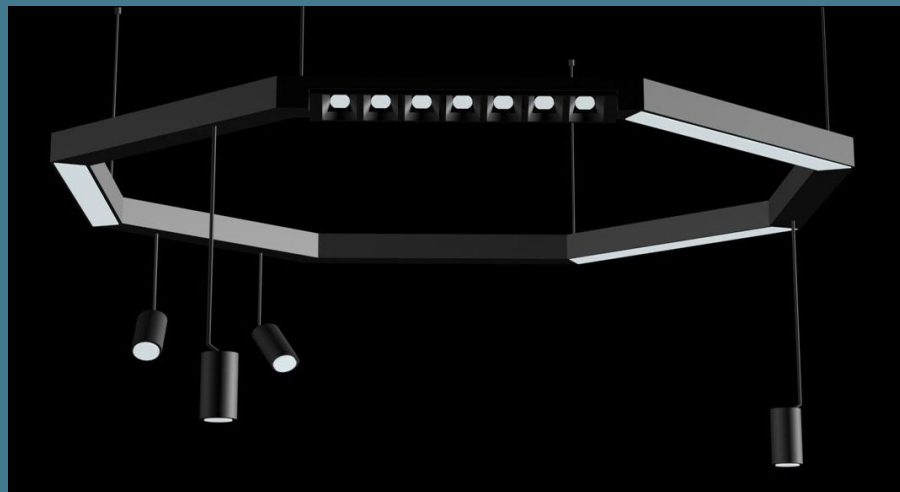

BONE, HEXA, TRIO, ZIP, CRAB, T-LIGHTING

Технические характеристики

По вопросам продаж и поддержки обращайтесь:

Алматы (7273)495-231
Архангельск (8182)63-90-72
Астрахань (8512)99-46-04
Барнаул (3852)73-04-60
Белгород (4722)40-23-64
Брянск (4832)59-03-52
Владивосток (423)249-28-31
Волгоград (844)278-03-48
Вологда (8172)26-41-59
Воронеж (473)204-51-73
Екатеринбург (343)384-55-89
Иваново (4932)77-34-06
Ижевск (3412)26-03-58
Иркутск (395)279-98-46
Россия (495)268-04-70

Казань (843)206-01-48
Калининград (4012)72-03-81
Калуга (4842)92-23-67
Кемерово (3842)65-04-62
Киров (8332)68-02-04
Краснодар (861)203-40-90
Красноярск (391)204-63-61
Курск (4712)77-13-04
Липецк (4742)52-20-81
Магнитогорск (3519)55-03-13
Москва (495)268-04-70
Мурманск (8152)59-64-93
Набережные Челны (8552)20-53-41
Нижний Новгород (831)429-08-12
Киргизия (996)312-96-26-47

Новокузнецк (3843)20-46-81
Новосибирск (383)227-86-73
Омск (3812)21-46-40
Орел (4862)44-53-42
Оренбург (3532)37-68-04
Пенза (8412)22-31-16
Пермь (342)205-81-47
Ростов-на-Дону (863)308-18-15
Рязань (4912)46-61-64
Самара (846)206-03-16
Санкт-Петербург (812)309-46-40
Саратов (845)249-38-78
Севастополь (8692)22-31-93
Симферополь (3652)67-13-56
Казахстан (7172)727-132

Смоленск (4812)29-41-54
Сочи (862)225-72-31
Ставрополь (8652)20-65-13
Сургут (3462)77-98-35
Тверь (4822)63-31-35
Томск (3822)98-41-53
Тула (4872)74-02-29
Тюмень (3452)66-21-18
Ульяновск (8422)24-23-59
Уфа (347)229-48-12
Хабаровск (4212)92-98-04
Челябинск (351)202-03-61
Череповец (8202)49-02-64
Ярославль (4852)69-52-93