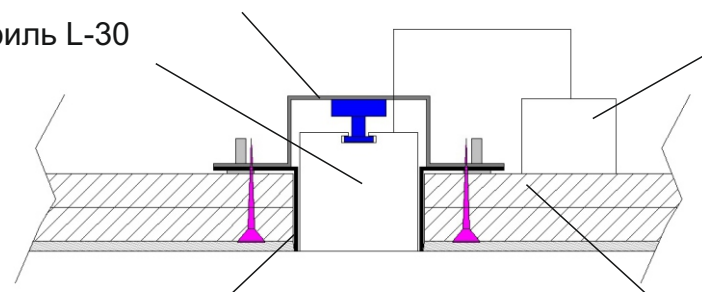

Профильная система L-30 может быть подвесной, накладной, либо встраиваемой. Встраивание профиля может осуществляться двумя принципиально разными способами - с помощью монтажной рамки с магнитными креплениями, либо без нее.

Схема установки профильной системы L-30 с магнитными креплениями

Рассеиватель полностью перекрывает профиль

Магнитное крепление

Профиль L-30

Блок питания в нише

Монтажная рамка

Двухслойный гипсокартон

При встраиваемом исполнении системы на магнитах, блоки питания могут размещаться прямо в установочных нишах для профильных систем. Это возможно благодаря тому что магнитные крепления позволяют извлекать светотехнический профиль из гипсокартонной ниши и осуществлять техническое обслуживание системы.