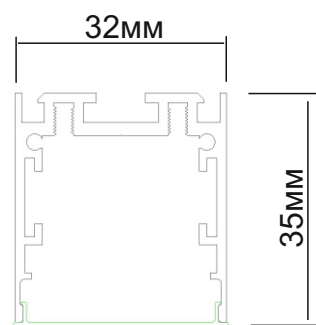

Профильная система L-30 может быть подвесной, накладной, либо встраиваемой. Встраивание профиля может осуществляться двумя принципиально разными способами - с помощью монтажной рамки с магнитными креплениями, либо без нее.

Схема установки профильной системы L-30 с магнитными креплениями

Рассеиватель полностью перекрывает профиль

Магнитное крепление

Профиль L-30

Блок питания в нише

Монтажная рамка

Двухслойный гипсокартон

При встраиваемом исполнении системы на магнитах, блоки питания могут размещаться прямо в установочных нишах для профильных систем. Это возможно благодаря тому что магнитные крепления позволяют извлекать светотехнический профиль из гипсокартонной ниши и осуществлять техническое обслуживание системы.