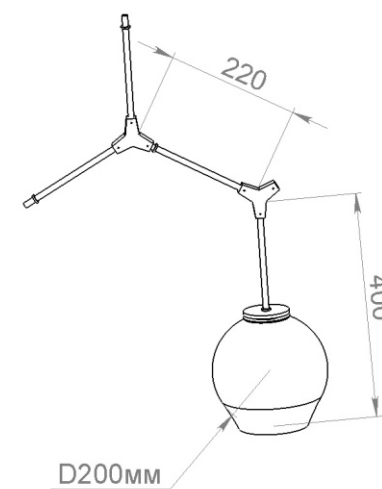

PLUM

тип светильника	накладной/подвесной
LED	E27
корпус	алюминий, сталь, стекло ручной работы
цвет	латунь / золото / черный, возможна окраска по RAL
наличие драйвера	нет
размеры	плафон D200мм
опции	конфигурация под проект