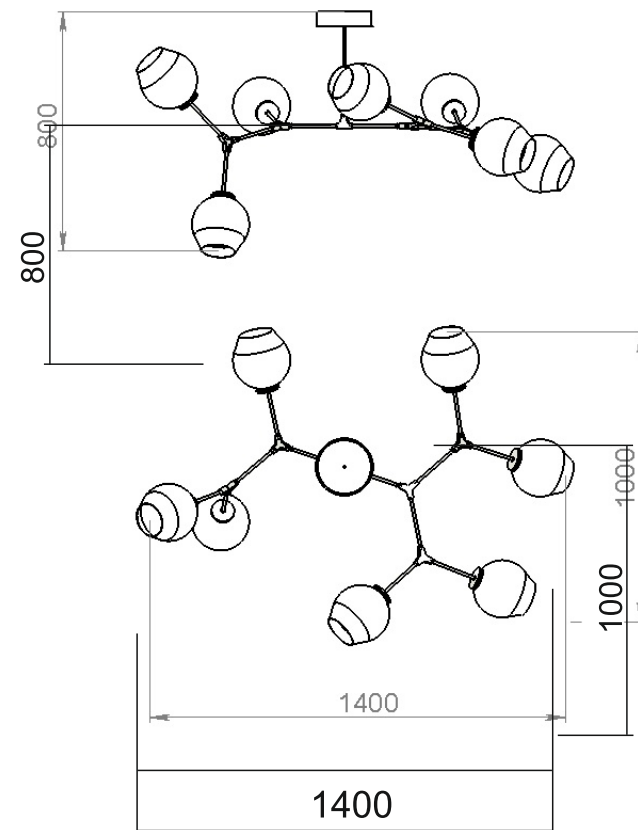

Вариант комбинации элементов люстры