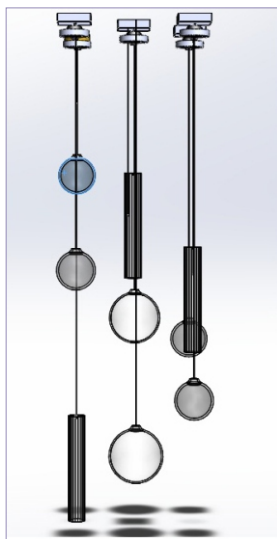

PLUM

тип светильника	накладной/подвесной
LED	E27
корпус	алюминий, сталь, стекло ручной работы
цвет	латунь / золото / черный, возможна окраска по RAL
наличие драйвера	нет
размеры	плафон D200мм
опции	конфигурация под проект

PLUM

Плафоны ручной работы

Вариант комбинации элементов люстры

GLOB

тип светильника	накладной + подвесной
LED	Ar111 13W
корпус	алюминиевый, стекло ручной работы
цвет	черный, белый, серый, возможна окраска по RAL
наличие драйвера	встроенный в корпус
размеры	D180мм, D250мм, D80xH500мм
опции	конфигурация под проект