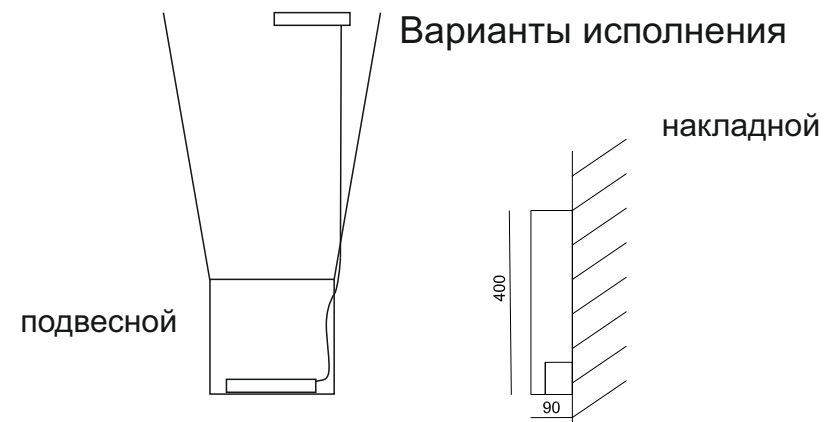

# STAR

тип светильника	накладной/ полувстроенный
LED	13 - 40W
корпус	алюминиевый, короб из серого стекла
цвет	черный, белый, серый, возможна окраска по RAL
наличие драйвера	встроенный в корпус либо выносной
размеры	170x170x120мм
опции	исполнение под проект

# AQUARIUM

тип светильника	накладной/ подвесной
мощность	5,8W
корпус	стекло серое
цвет профиля	любой цвет по RAL
материал	стекло, алюминий
размеры	350x350x70мм
опции	накладное исполнение

**По вопросам продаж и поддержки обращайтесь:**