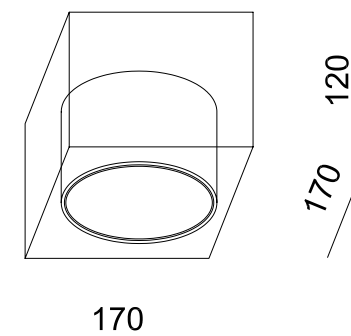

# QUADDRO

h 100мм

тип светильника	накладной/подвесной/ встроенный
LED	9 - 40W/m
корпус	алюминиевый, рассеиватель PC матовый
цвет	черный, белый, серый, возможна окраска по RAL
наличие драйвера	встроенный в корпус либо выносной
размеры	600x600x100мм
опции	размеры под проект

# AQUARIUM

тип светильника	накладной/ подвесной
мощность	5,8W
корпус	стекло серое
цвет профиля	любой цвет по RAL
материал	стекло, алюминий
размеры	350x350x70мм
опции	накладное исполнение

**По вопросам продаж и поддержки обращайтесь:**