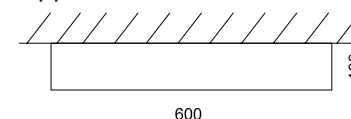

QUADDRO

h 100мм

тип светильника	накладной/подвесной/ встроенный
LED	9 - 40W/m
корпус	алюминиевый, рассеиватель PC матовый
цвет	черный, белый, серый, возможна окраска по RAL
наличие драйвера	встроенный в корпус либо выносной
размеры	600x600x100мм
опции	размеры под проект

подвесной

накладной