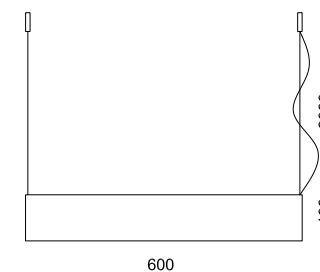

QUADDRO

h 100мм

тип светильника	накладной/подвесной/ встроенный
LED	9 - 40W/m
корпус	алюминиевый, рассеиватель PC матовый
цвет	черный, белый, серый, возможна окраска по RAL
наличие драйвера	встроенный в корпус либо выносной
размеры	600x600x100мм
опции	размеры под проект

подвесной