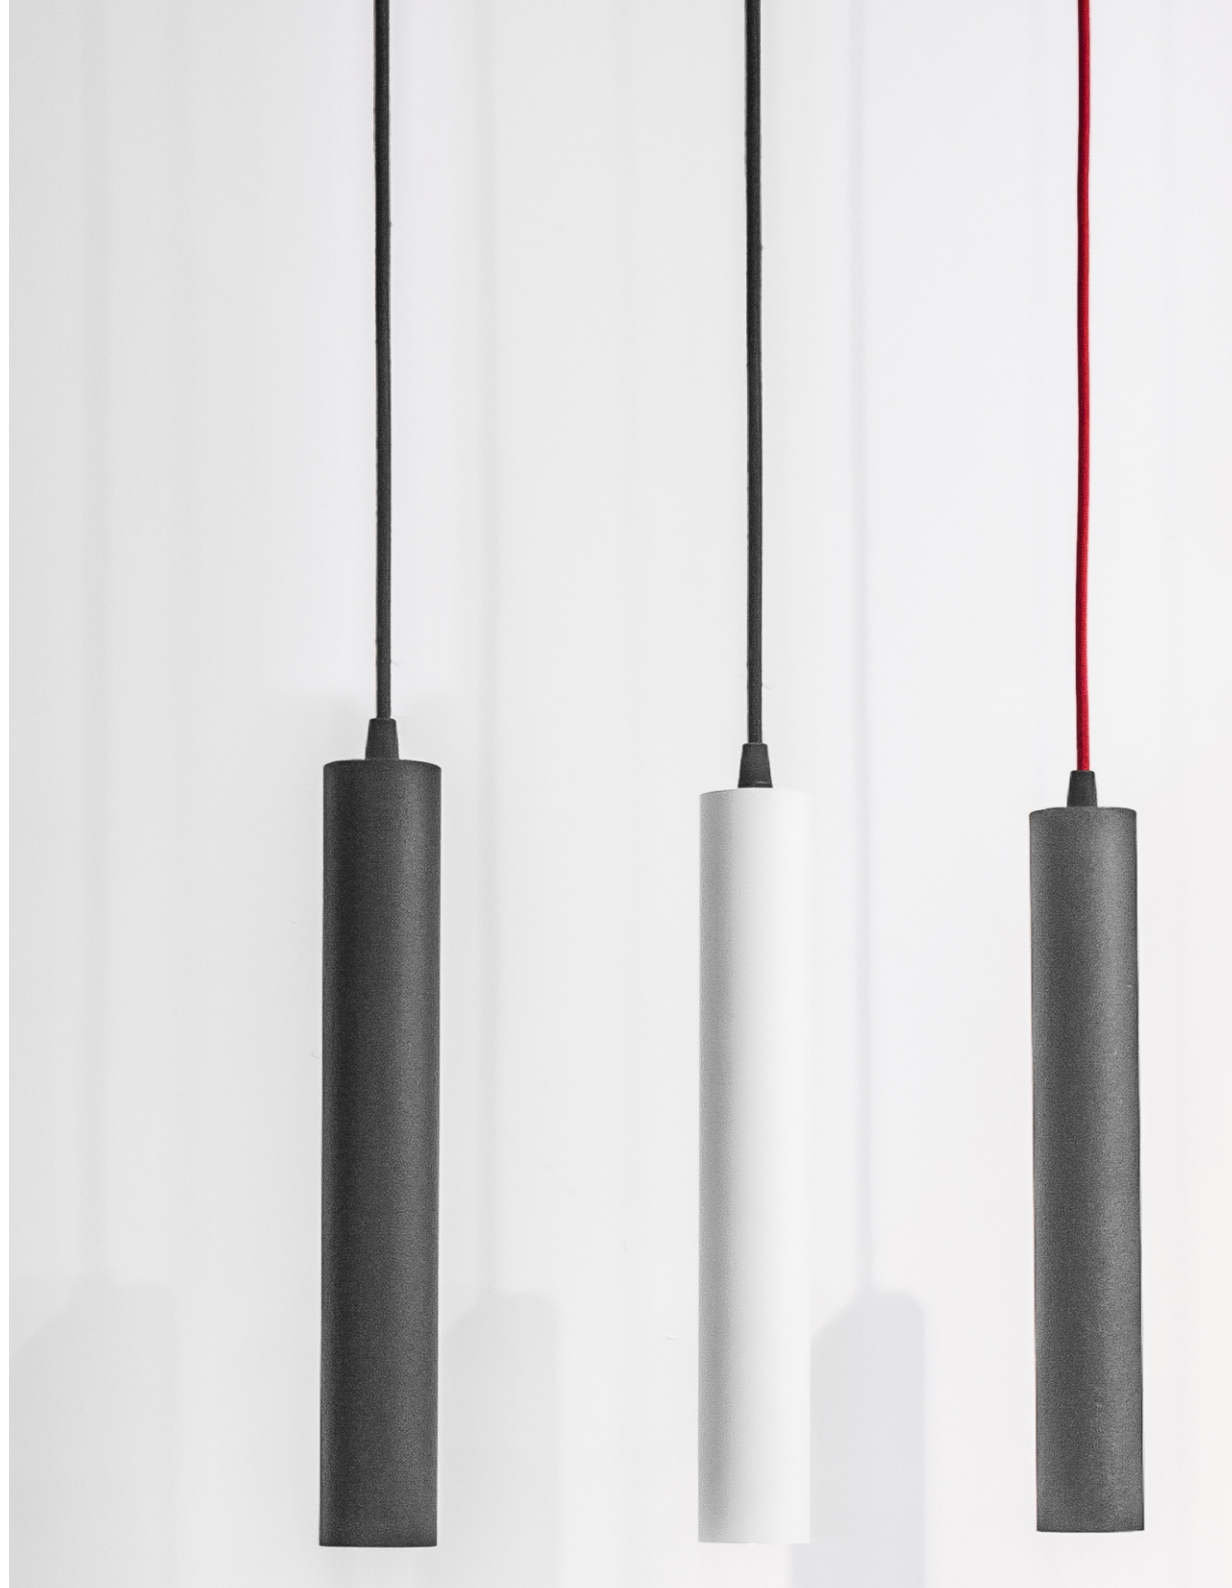

HANGING

тип светильника	накладной/подвесной
мощность	LED
корпус	сварная конструкция, рассеиватель
цвет	любой цвет по RAL
наличие драйвера	да
размеры	D-60 мм, D-45 мм
высота подвеса	2000мм