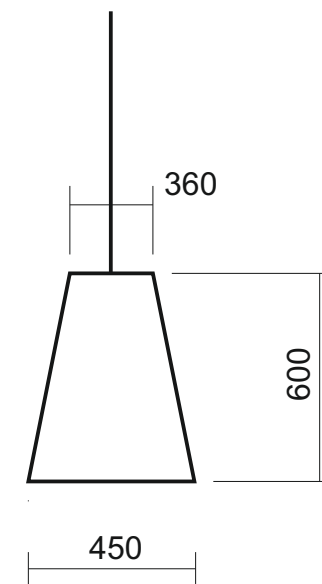

BELL

тип светильника	накладной/подвесной/ встроенный
LED	E27
корпус	плафон тканевый
цвет	бежевый / красный
наличие драйвера	нет
размеры	D450 x H600мм
опции	размеры под проект цвет под проект