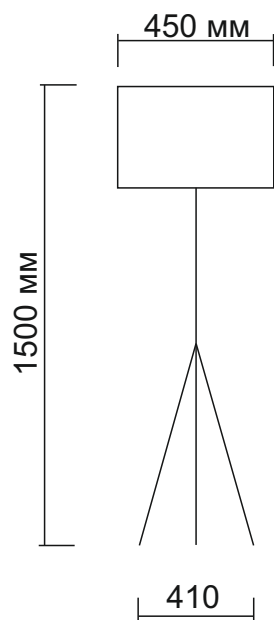

D740мм

h420мм

PLAFOND

тип светильника	подвесной
LED	E27
корпус	плафон тканевый
цвет	бежевый / красный
наличие драйвера	нет
размеры	D480 x H300
опции	размеры под проект, цвет под проект

TRIPOD

тип светильника	напольный
LED	E27
корпус	дерево бук, плафон тканевый
цвет	бук, плафон бежевый/красный
наличие драйвера	нет
размеры	50x70x6000мм
опции	отделка под проект