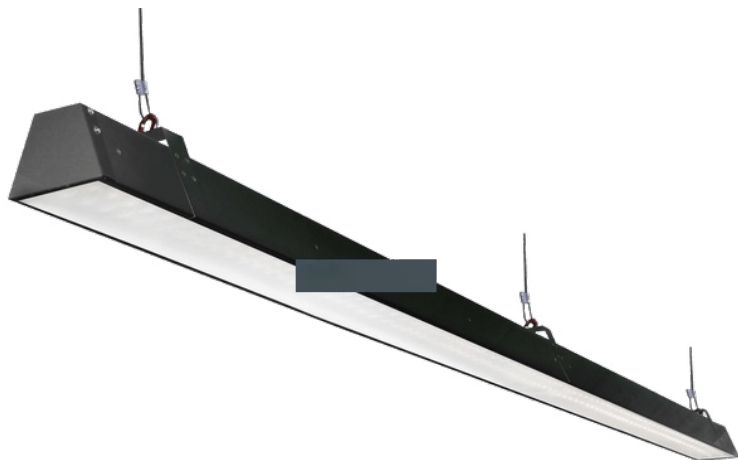

Артикул: vs302-58-op-5k-RAL9005

Светильник Ритейл 58W-7250Lm 5000-5500К Опал IP40 Черный

1	Артикул:	vs302-58-op-5k-RAL9005
2	Корпус:	Сталь 0,5 мм, пластик
3	Рассеиватель:	Опал
4	Материал:	Сталь, Пластик
5	Мощность, W:	58
6	Коэффициент пульсации, %:	< 1
7	Напряжение питания, AC В:	176-264
8	Температурный диапазон, °C:	-10/+45
9	Угол излучения, °:	120
10	Световой поток, Lm:	7250
11	Цветовая температура, K:	5000-5500
12	Высота, м:	до 4,5, от 4,5 до 8
13	Тип монтажа:	Подвесной, Накладной
14	Цвет корпуса светильника:	Черный
15	Размер, мм:	1230*125*92

Артикул: vs301-40-op-5k-RAL9005

Светильник Ритейл 40W-5000Lm 5000-5500К Опал IP40 Черный

- 1Артикул:vs301-40-op-5k-RAL9005
- 2Корпус:Сталь 0,5 мм, пластик
- 3Рассеиватель:Опал
- 4Материал:Сталь, Пластик
- 5Мощность, W:40
- 6 Коэффициент пульсации, %: < 1
- 7 Напряжение питания, АС В: 176-264
- 8 Температурный диапазон, °С: -10/+45
- 9Угол излучения, °:120
- 10Световой поток, Lm:5000
- 11 Цветовая температура, К: 5000-5500
- 12Высота, м:до 4,5, от 4,5 до 8
- 13Тип монтажа:Подвесной, Накладной
- 14 Цвет корпуса светильника: Черный
- 15Размер, мм:1230*125*92