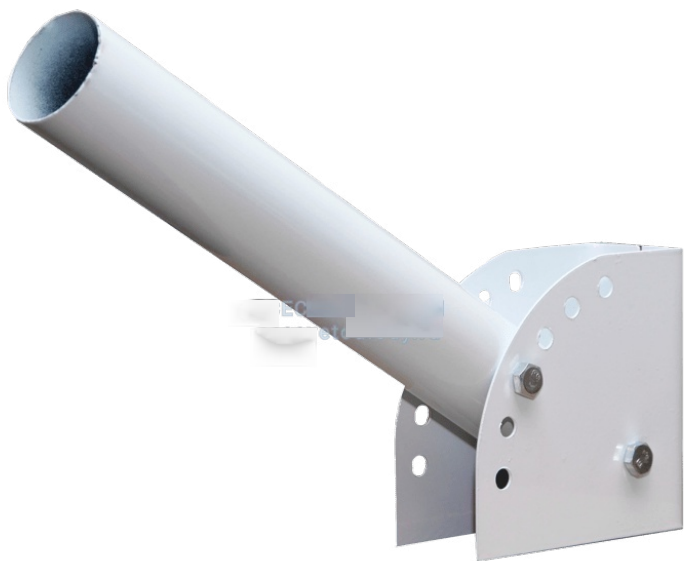

## Крепление для уличного светильника "Консоль 350"

- |                             |              |
|-----------------------------|--------------|
| 1Артикул:                   | vs500-kr-350 |
| 2Корпус:                    | Сталь        |
| 3Труба, мм:                 | 48           |
| 4Угол наклона, %:           | До 90        |
| 5Максимальная нагрузка, кг: | До 100       |
| 6Вес, кг*:                  | 1.3          |
| 7Код товара:                | 1685         |